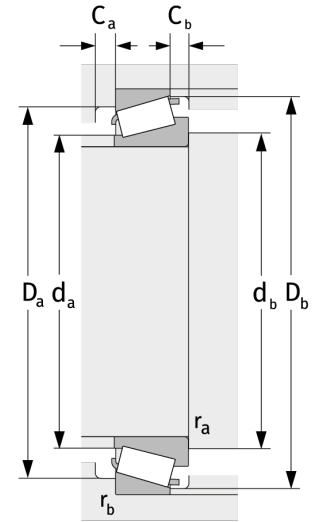

# 31321X

Kegelrollenlager (einreihig, metrisch)

## Details:

Hauptabmessungen			
d [mm]	105	B [mm]	53
D [mm]	225	d <sub>1</sub> [mm]	≈ 165,2
T [mm]	58	r <sub>1,2</sub> [mm]	4
Gewicht [kg]	≈ 9,79	r <sub>3,4</sub> [mm]	3
		a [mm]	≈ 71,3
C [mm]	36		

Anschlussmaße		Berechnungsdaten	
d <sub>a,max</sub> [mm]	123	C [kN]	416
d <sub>b,min</sub> [mm]	119	C <sub>0</sub> [kN]	525
D <sub>a,min</sub> [mm]	180	C <sub>u</sub> [kN]	54,4
D <sub>a,max</sub> [mm]	211	n <sub>th</sub> [min <sup>-1</sup> ]	2390
D <sub>b,min</sub> [mm]	214	n <sub>g</sub> [min <sup>-1</sup> ]	3200
C <sub>a,min</sub> [mm]	7	e	0,83
C <sub>b,min</sub> [mm]	22	Y	0,73
r <sub>a,max</sub> [mm]	4	Y <sub>0</sub>	0,4
r <sub>b,max</sub> [mm]	3		