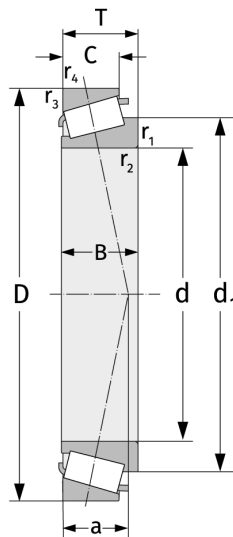

32021X

Kegelrollenlager (einreihig, metrisch)

Details:

Hauptabmessungen			
d [mm]	105	B [mm]	35
D [mm]	160	d ₁ [mm]	≈ 132,4
T [mm]	35	r _{1,2} [mm]	2,5
Gewicht [kg]	≈ 2,41	r _{3,4} [mm]	2
		a [mm]	≈ 34,8
C [mm]	26		

Anschlussmaße		Berechnungsdaten	
d _{a,max} [mm]	116	C [kN]	212
d _{b,min} [mm]	115	C ₀ [kN]	348
D _{a,min} [mm]	143	C _u [kN]	38
D _{a,max} [mm]	150	n _{th} [min ⁻¹]	2724
D _{b,min} [mm]	154	n _g [min ⁻¹]	4000
C _{a,min} [mm]	6	e	0,44
C _{b,min} [mm]	9	Y	1,35
r _{a,max} [mm]	2,5	Y ₀	0,74
r _{b,max} [mm]	2		