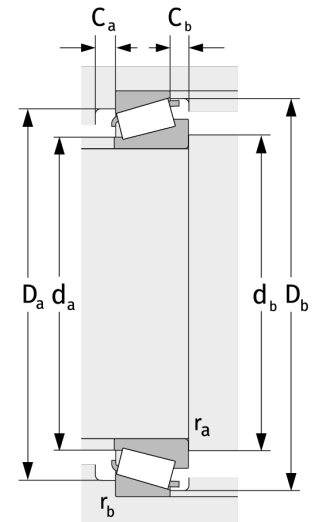

32021X

Kegelrollenlager (einreihig, metrisch)

Details:

Hauptabmessungen			
d [mm]	105	B [mm]	35
D [mm]	160	d ₁ [mm]	≈ 132,4
T [mm]	35	r _{1,2} [mm]	2,5
Gewicht [kg]	≈ 2,41	r _{3,4} [mm]	2
		a [mm]	≈ 34,8
C [mm]	26		

Anschlussmaße		Berechnungsdaten	
d _{a,max} [mm]	116	C [kN]	212
d _{b,min} [mm]	115	C ₀ [kN]	348
D _{a,min} [mm]	143	C _u [kN]	38
D _{a,max} [mm]	150	n _{th} [min ⁻¹]	2724
D _{b,min} [mm]	154	n _g [min ⁻¹]	4000
C _{a,min} [mm]	6	e	0,44
C _{b,min} [mm]	9	Y	1,35
r _{a,max} [mm]	2,5	Y ₀	0,74
r _{b,max} [mm]	2		