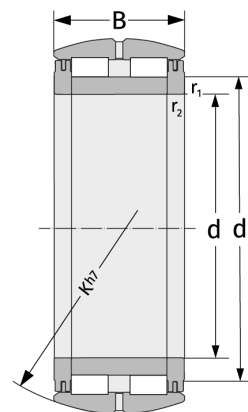

ACB 05 015 E

Winkeleinstellbare Zylinderrollenlager

Details:

Hauptabmessungen

| | | | |
|--------|-----|-----------------------|-----|
| d [mm] | 75 | Gewicht | ≈ 2 |
| K [mm] | 120 | [kg] | |
| B [mm] | 45 | r _{1,2} [mm] | 1,1 |

Anschlussmaße

| | |
|-------------------------|----|
| d _{1,max} [mm] | 92 |
|-------------------------|----|

Berechnungsdaten

| | |
|-------------------------------------|------|
| C [kN] | 167 |
| C ₀ [kN] | 306 |
| n _g [min ⁻¹] | 1330 |