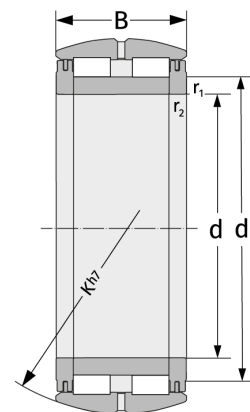

ACB 05 015

Winkeleinstellbare Zylinderrollenlager

Details:

Hauptabmessungen

d [mm]	75	Gewicht	≈ 2
K [mm]	120	[kg]	
B [mm]	45	r _{1,2} [mm]	1,1

Anschlussmaße

d _{1,max} [mm]	92
-------------------------	----

Berechnungsdaten

C [kN]	154
C ₀ [kN]	299
n _g [min ⁻¹]	1340