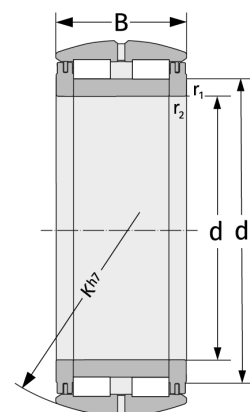

ACB 05 016

Winkeleinstellbare Zylinderrollenlager

Details:

Hauptabmessungen

d [mm]	80	Gewicht	≈ 1,7
K [mm]	120	[kg]	
B [mm]	45	r _{1,2} [mm]	1,1

Anschlussmaße

d _{1,max} [mm]	92
-------------------------	----

Berechnungsdaten

C [kN]	154
C ₀ [kN]	299
n _g [min ⁻¹]	1340