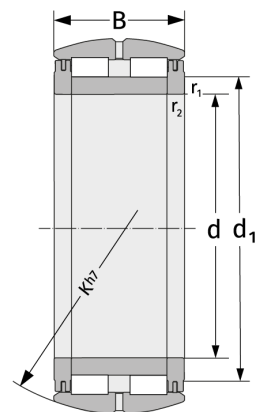

ACB 05 017

Winkeleinstellbare Zylinderrollenlager

Details:

Hauptabmessungen

d [mm]	85	Gewicht	≈ 3,1
K [mm]	140	[kg]	
B [mm]	50	r _{1,2} [mm]	1,1

Anschlussmaße

d _{1,max} [mm]	109
-------------------------	-----

Berechnungsdaten

C [kN]	199
C ₀ [kN]	376
n _g [min ⁻¹]	1130