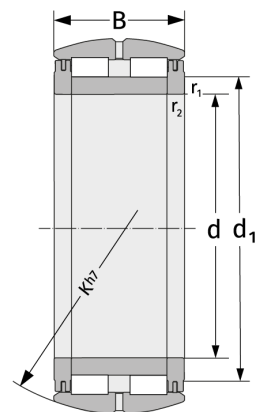

ACB 05 020

Winkeleinstellbare Zylinderrollenlager

Details:

Hauptabmessungen

d [mm]	100	Gewicht	≈ 3,3
K [mm]	150	[kg]	
B [mm]	55	r _{1,2} [mm]	1,5

Anschlussmaße

d _{1,max} [mm]	115
-------------------------	-----

Berechnungsdaten

C [kN]	230
C ₀ [kN]	460
n _g [min ⁻¹]	1070