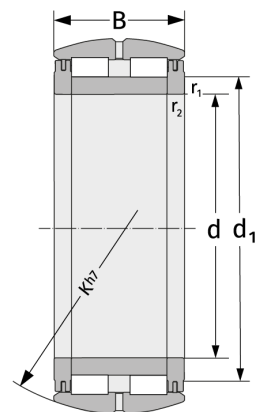

ACB 05 022

Winkeleinstellbare Zylinderrollenlager

Details:

Hauptabmessungen

d [mm]	110	Gewicht	≈ 5
K [mm]	170	[kg]	
B [mm]	60	r _{1,2} [mm]	2

Anschlussmaße

d _{1,max} [mm]	133
-------------------------	-----

Berechnungsdaten

C [kN]	289
C ₀ [kN]	605
n _g [min ⁻¹]	950