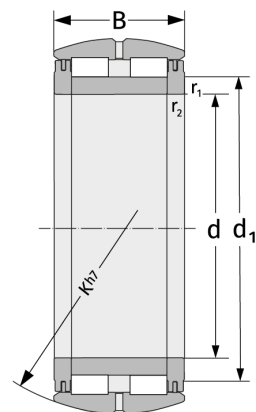

ACB 05 024

Winkeleinstellbare Zylinderrollenlager

Details:

Hauptabmessungen

d [mm]	120	Gewicht	≈ 5,2
K [mm]	180	[kg]	
B [mm]	60	r _{1,2} [mm]	2

Anschlussmaße

d _{1,max} [mm]	144
-------------------------	-----

Berechnungsdaten

C [kN]	301
C ₀ [kN]	655
n _g [min ⁻¹]	860