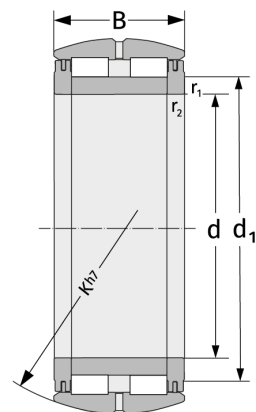

ACB 05 030 E

Winkeleinstellbare Zylinderrollenlager

Details:

Hauptabmessungen

d [mm]	150	Gewicht	≈ 10
K [mm]	225	[kg]	
B [mm]	75	r _{1,2} [mm]	2,1

Anschlussmaße

d _{1,max} [mm]	173
-------------------------	-----

Berechnungsdaten

C [kN]	540
C ₀ [kN]	1030
n _g [min ⁻¹]	700