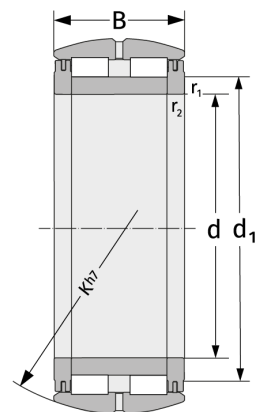

ACB 05 030

Winkeleinstellbare Zylinderrollenlager

Details:

Hauptabmessungen

d [mm]	150	Gewicht	≈ 10
K [mm]	225	[kg]	
B [mm]	75	r _{1,2} [mm]	2,1

Anschlussmaße

d _{1,max} [mm]	179
-------------------------	-----

Berechnungsdaten

C [kN]	451
C ₀ [kN]	995
n _g [min ⁻¹]	700