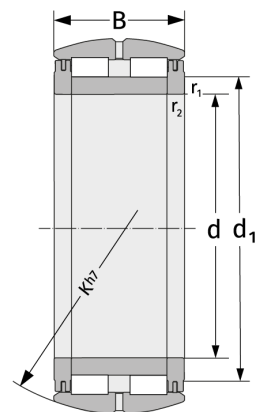

ACB 05 032 E

Winkeleinstellbare Zylinderrollenlager

Details:

Hauptabmessungen

d [mm]	160	Gewicht [kg]	≈ 13,7
K [mm]	240		
B [mm]	90	r _{1,2} [mm]	2,1

Anschlussmaße

d _{1,max} [mm]	182
-------------------------	-----

Berechnungsdaten

C [kN]	645
C ₀ [kN]	1280
n _g [min ⁻¹]	670