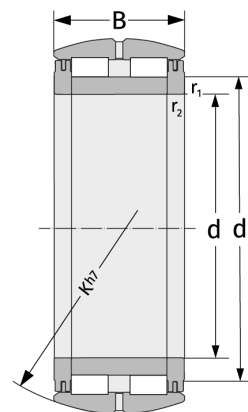

ACB 05 034 E

Winkeleinstellbare Zylinderrollenlager

Details:

Hauptabmessungen

d [mm]	170	Gewicht	≈ 17,4
K [mm]	260	[kg]	
B [mm]	95	r _{1,2} [mm]	2,1

Anschlussmaße

d _{1,max} [mm]	195
-------------------------	-----

Berechnungsdaten

C [kN]	745
C ₀ [kN]	1460
n _g [min ⁻¹]	630