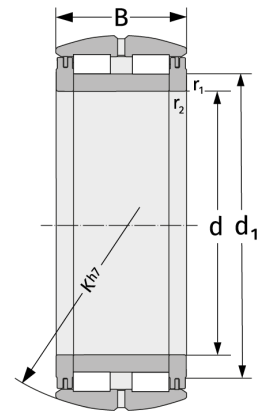

### Hauptabmessungen

d [mm]	180	Gewicht	≈ 22,1
K [mm]	280	[kg]	
B [mm]	100	r <sub>1,2</sub> [mm]	2,1

### Anschlussmaße

d <sub>1,max</sub> [mm]	219
-------------------------	-----