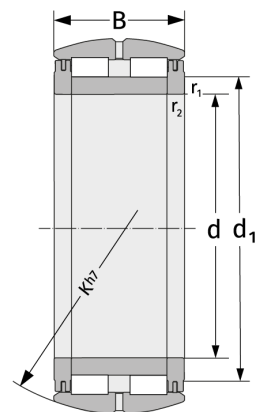

ACB 05 040 E

Winkeleinstellbare Zylinderrollenlager

Details:

Hauptabmessungen

d [mm]	200	Gewicht	≈ 30
K [mm]	310	[kg]	
B [mm]	115	r _{1,2} [mm]	2,1

Anschlussmaße

d _{1,max} [mm]	233
-------------------------	-----

Berechnungsdaten

C [kN]	1060
C ₀ [kN]	2110
n _g [min ⁻¹]	520