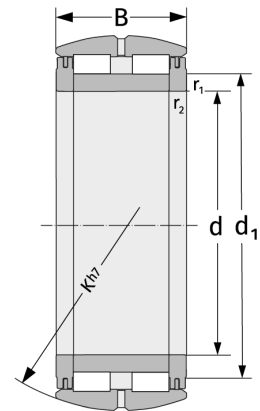

ACB 05 040

Winkeleinstellbare Zylinderrollenlager

Details:

Hauptabmessungen

d [mm]	200	Gewicht	≈ 30
K [mm]	310	[kg]	
B [mm]	115	r _{1,2} [mm]	2,1

Anschlussmaße

d _{1,max} [mm]	243
-------------------------	-----

Berechnungsdaten

C [kN]	870
C ₀ [kN]	1990
n _g [min ⁻¹]	510