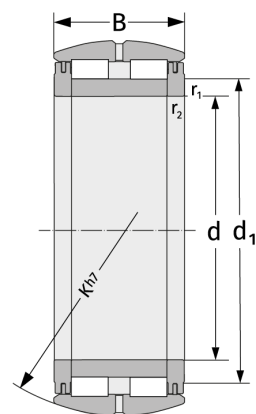

ACB 05 044

Winkeleinstellbare Zylinderrollenlager

Details:

Hauptabmessungen

d [mm]	220	Gewicht	≈ 40
K [mm]	340	[kg]	
B [mm]	125	r _{1,2} [mm]	3

Anschlussmaße

d _{1,max} [mm]	267
-------------------------	-----

Berechnungsdaten

C [kN]	1010
C ₀ [kN]	2310
n _g [min ⁻¹]	460