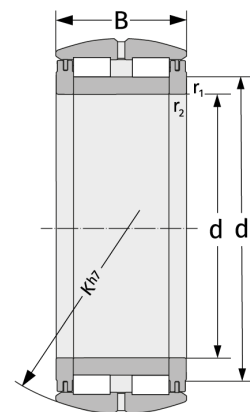

ACB 05 052

Winkeleinstellbare Zylinderrollenlager

Details:

Hauptabmessungen

d [mm]	260	Gewicht	≈ 65
K [mm]	400	[kg]	
B [mm]	145	r _{1,2} [mm]	4

Anschlussmaße

d _{1,max} [mm]	316
-------------------------	-----

Berechnungsdaten

C [kN]	1430
C ₀ [kN]	3410
n _g [min ⁻¹]	390