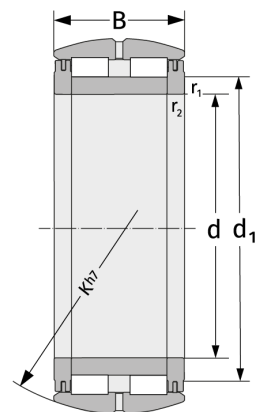

### Hauptabmessungen

d [mm]	280	Gewicht	≈ 72
K [mm]	420	[kg]	
B [mm]	155	r <sub>1,2</sub> [mm]	4

### Anschlussmaße

d <sub>1,max</sub> [mm]	328
-------------------------	-----