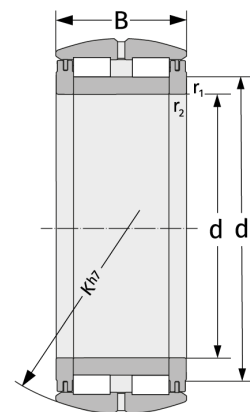

### Hauptabmessungen

d [mm]	280	Gewicht	≈ 72
K [mm]	420	[kg]	
B [mm]	155	r <sub>1,2</sub> [mm]	4

### Anschlussmaße

d <sub>1,max</sub> [mm]	331
-------------------------	-----