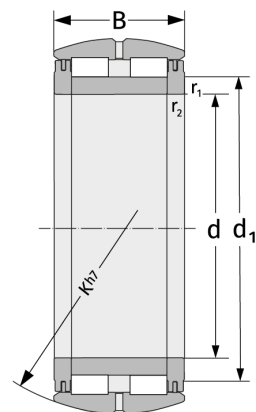

ACB 05 060 E

Winkeleinstellbare Zylinderrollenlager

Details:

Hauptabmessungen

d [mm]	300	Gewicht	≈ 101
K [mm]	460	[kg]	
B [mm]	170	r _{1,2} [mm]	4

Anschlussmaße

d _{1,max} [mm]	348
-------------------------	-----

Berechnungsdaten

C [kN]	2140
C ₀ [kN]	4560
n _g [min ⁻¹]	350