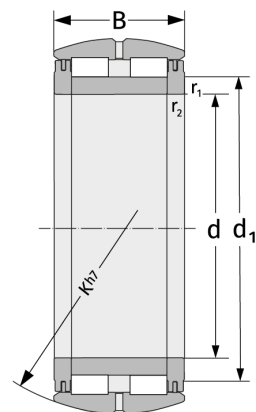

### Hauptabmessungen

d [mm]	320	Gewicht	≈ 108
K [mm]	480	[kg]	
B [mm]	180	r <sub>1,2</sub> [mm]	4

### Anschlussmaße

d <sub>1,max</sub> [mm]	370
-------------------------	-----