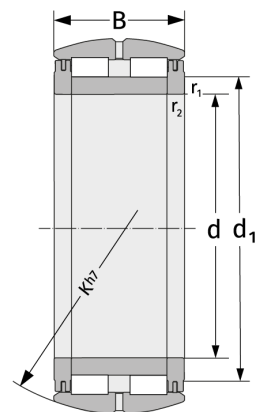

ACB 05 064

Winkeleinstellbare Zylinderrollenlager

Details:

Hauptabmessungen

d [mm]	320	Gewicht	≈ 108
K [mm]	480	[kg]	
B [mm]	180	r _{1,2} [mm]	4

Anschlussmaße

d _{1,max} [mm]	379
-------------------------	-----

Berechnungsdaten

C [kN]	1950
C ₀ [kN]	4650
n _g [min ⁻¹]	330