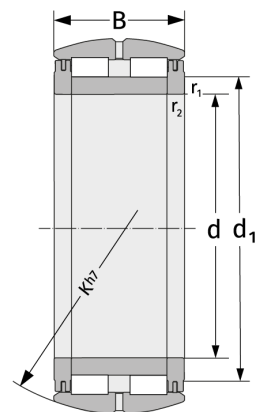

ACB 05 068 E

Winkeleinstellbare Zylinderrollenlager

Details:

Hauptabmessungen

d [mm]	340	Gewicht	≈ 141
K [mm]	520	[kg]	
B [mm]	185	r _{1,2} [mm]	5

Anschlussmaße

d _{1,max} [mm]	399
-------------------------	-----

Berechnungsdaten

C [kN]	2610
C ₀ [kN]	5590
n _g [min ⁻¹]	300