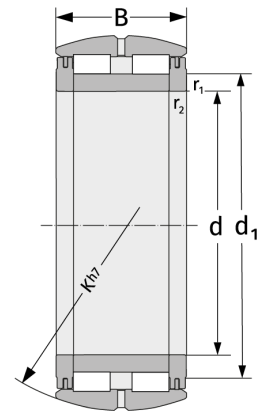

ACB 05 068

Winkeleinstellbare Zylinderrollenlager

Details:

Hauptabmessungen

d [mm]	340	Gewicht	≈ 141
K [mm]	520	[kg]	
B [mm]	185	$r_{1,2}$ [mm]	5

Anschlussmaße

$d_{1, \max}$ [mm]	413
--------------------	-----

Berechnungsdaten

C [kN]	2250
C_0 [kN]	5520
n_g [min^{-1}]	300