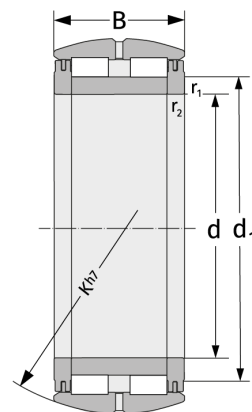

ACB 05 072 E

Winkeleinstellbare Zylinderrollenlager

Details:

Hauptabmessungen

d [mm]	360	Gewicht	≈ 152
K [mm]	540	[kg]	
B [mm]	190	r _{1,2} [mm]	5

Anschlussmaße

d _{1,max} [mm]	417
-------------------------	-----

Berechnungsdaten

C [kN]	2820
C ₀ [kN]	6360
n _g [min ⁻¹]	300