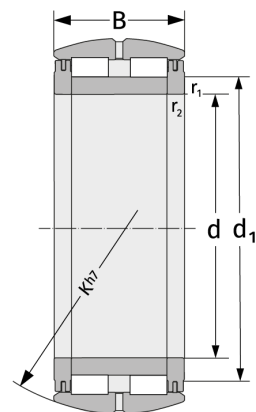

ACB 05 072

Winkeleinstellbare Zylinderrollenlager

Details:

Hauptabmessungen

d [mm]	360	Gewicht	≈ 152
K [mm]	540	[kg]	
B [mm]	190	$r_{1,2}$ [mm]	5

Anschlussmaße

$d_{1, \max}$ [mm]	435
--------------------	-----

Berechnungsdaten

C [kN]	2420
C_0 [kN]	6160
n_g [min^{-1}]	280