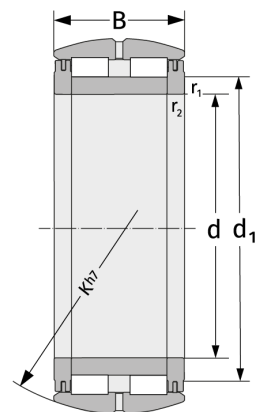

### Hauptabmessungen

d [mm]	380	Gewicht	≈ 165
K [mm]	560	[kg]	
B [mm]	200	r <sub>1,2</sub> [mm]	5

### Anschlussmaße

d <sub>1,max</sub> [mm]	436
-------------------------	-----