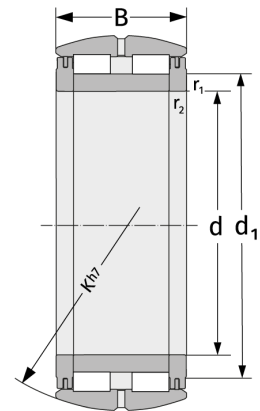

ACB 05 080

Winkeleinstellbare Zylinderrollenlager

Details:

Hauptabmessungen

d [mm]	400	Gewicht	≈ 207
K [mm]	600	[kg]	
B [mm]	210	r _{1,2} [mm]	6

Anschlussmaße

d _{1,max} [mm]	481
-------------------------	-----

Berechnungsdaten

C [kN]	2920
C ₀ [kN]	7940
n _g [min ⁻¹]	260