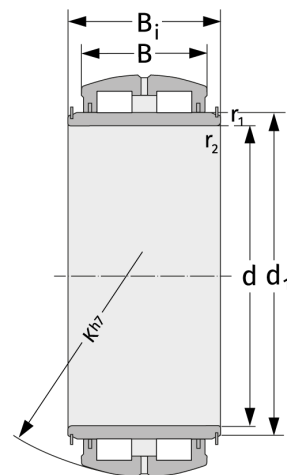

ACB 06 015 E

Winkeleinstellbare Zylinderrollenlager

Details:

Hauptabmessungen

d [mm]	75	B _i [mm]	55
K [mm]	120	r _{1,2} [mm]	1,1
B [mm]	45	s [mm]	2,5
Gewicht [kg]	≈ 2,1		

Anschlussmaße

d _{1,max} [mm]	87
-------------------------	----

Berechnungsdaten

C [kN]	167
C ₀ [kN]	306
n _g [min ⁻¹]	1330