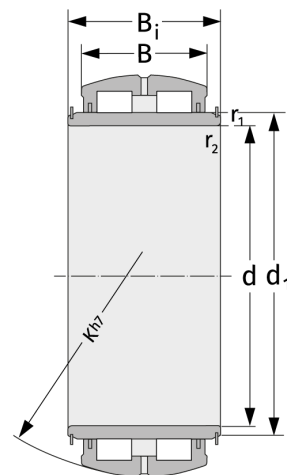

ACB 06 015

Winkeleinstellbare Zylinderrollenlager

Details:

Hauptabmessungen

d [mm]	75	B _i [mm]	55
K [mm]	120	r _{1,2} [mm]	1,1
B [mm]	45	s [mm]	2,5
Gewicht [kg]	≈ 2,1		

Anschlussmaße

d _{1,max} [mm]	87
-------------------------	----

Berechnungsdaten

C [kN]	154
C ₀ [kN]	299
n _g [min ⁻¹]	1340