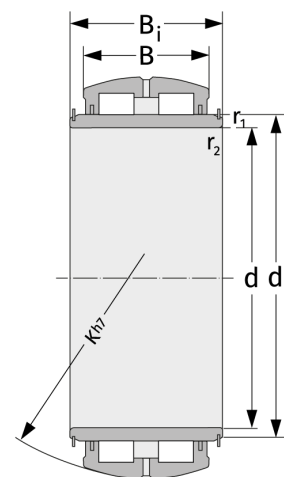

ACB 06 016

Winkeleinstellbare Zylinderrollenlager

Details:

Hauptabmessungen

d [mm]	80	B _i [mm]	55
K [mm]	120	r _{1,2} [mm]	1,1
B [mm]	45	s [mm]	2,5
Gewicht [kg]	≈ 1,8		

Anschlussmaße

d _{1,max} [mm]	87
-------------------------	----

Berechnungsdaten

C [kN]	154
C ₀ [kN]	299
n _g [min ⁻¹]	1340