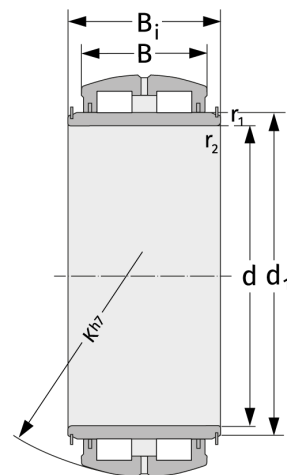

ACB 06 017

Winkeleinstellbare Zylinderrollenlager

Details:

Hauptabmessungen

d [mm]	85	B _i [mm]	60
K [mm]	140	r _{1,2} [mm]	1,1
B [mm]	50	s [mm]	2,5
Gewicht [kg]	≈ 3,3		

Anschlussmaße

d _{1,max} [mm]	102
-------------------------	-----

Berechnungsdaten

C [kN]	199
C ₀ [kN]	376
n _g [min ⁻¹]	1130