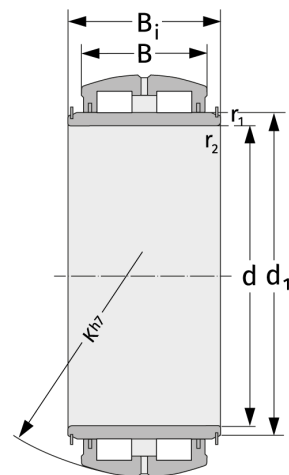

ACB 06 018 E

Winkeleinstellbare Zylinderrollenlager

Details:

Hauptabmessungen

d [mm]	90	B _i [mm]	60
K [mm]	140	r _{1,2} [mm]	1,5
B [mm]	50	s [mm]	2,5
Gewicht [kg]	≈ 3		

Anschlussmaße

d _{1,max} [mm]	97
-------------------------	----

Berechnungsdaten

C [kN]	226
C ₀ [kN]	383
n _g [min ⁻¹]	1170