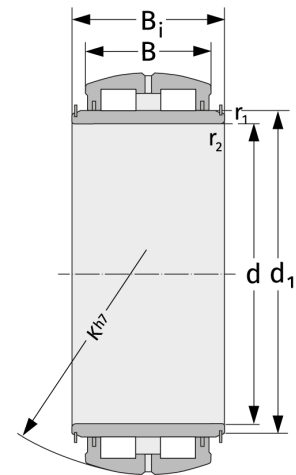

ACB 06 018

Winkeleinstellbare Zylinderrollenlager

Details:

Hauptabmessungen			
d [mm]	90	B _i [mm]	60
K [mm]	140	r _{1,2} [mm]	1,5
B [mm]	50	s [mm]	2,5
Gewicht [kg]	≈ 3		

Anschlussmaße		Berechnungsdaten	
d _{1,max} [mm]	102	C [kN]	199
		C ₀ [kN]	376
		n _g [min ⁻¹]	1130