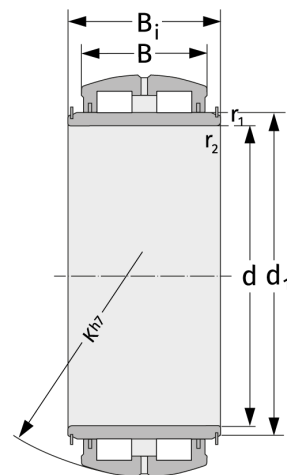

ACB 06 020

Winkeleinstellbare Zylinderrollenlager

Details:

Hauptabmessungen

d [mm]	100	B _i [mm]	65
K [mm]	150	r _{1,2} [mm]	1,5
B [mm]	55	s [mm]	2,5
Gewicht [kg]	≈ 3,5		

Anschlussmaße

d _{1,max} [mm]	109
-------------------------	-----

Berechnungsdaten

C [kN]	230
C ₀ [kN]	460
n _g [min ⁻¹]	1070