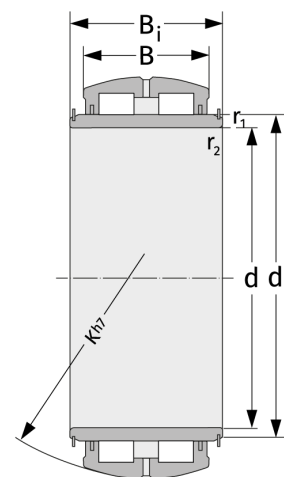

ACB 06 022 E

Winkeleinstellbare Zylinderrollenlager

Details:

Hauptabmessungen

d [mm]	110	B _i [mm]	75
K [mm]	170	r _{1,2} [mm]	2
B [mm]	60	s [mm]	5
Gewicht [kg]	≈ 5,3		

Anschlussmaße

d _{1,max} [mm]	122
-------------------------	-----

Berechnungsdaten

C [kN]	341
C ₀ [kN]	610
n _g [min ⁻¹]	930