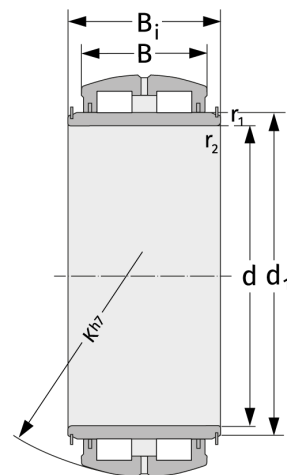

ACB 06 022

Winkeleinstellbare Zylinderrollenlager

Details:

Hauptabmessungen

d [mm]	110	B _i [mm]	75
K [mm]	170	r _{1,2} [mm]	2
B [mm]	60	s [mm]	5
Gewicht [kg]	≈ 5,3		

Anschlussmaße

d _{1,max} [mm]	126
-------------------------	-----

Berechnungsdaten

C [kN]	289
C ₀ [kN]	605
n _g [min ⁻¹]	950