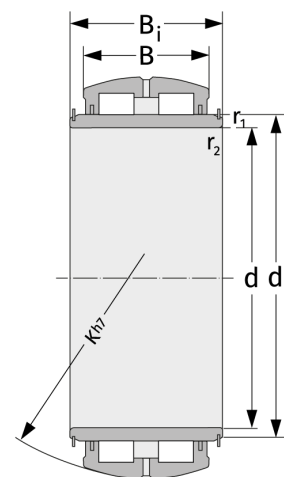

ACB 06 024

Winkeleinstellbare Zylinderrollenlager

Details:

Hauptabmessungen

d [mm]	120	B _i [mm]	75
K [mm]	180	r _{1,2} [mm]	2
B [mm]	60	s [mm]	5
Gewicht [kg]	≈ 5,5		

Anschlussmaße

d _{1,max} [mm]	137
-------------------------	-----

Berechnungsdaten

C [kN]	301
C ₀ [kN]	655
n _g [min ⁻¹]	860