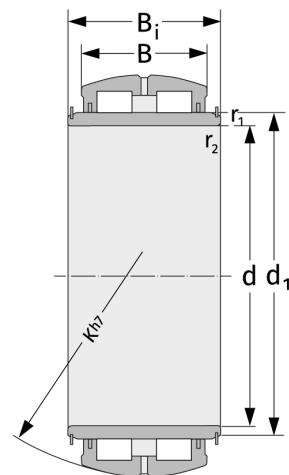

ACB 06 026 E

Winkeleinstellbare Zylinderrollenlager

Details:

Hauptabmessungen

d [mm]	130	B _i [mm]	80
K [mm]	200	r _{1,2} [mm]	2
B [mm]	65	s [mm]	5
Gewicht [kg]	≈ 7,8		

Anschlussmaße

d _{1,max} [mm]	143
-------------------------	-----

Berechnungsdaten

C [kN]	430
C ₀ [kN]	795
n _g [min ⁻¹]	800