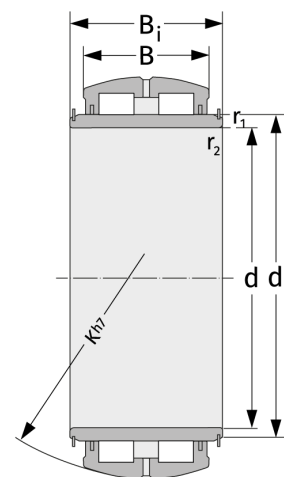

ACB 06 030

Winkeleinstellbare Zylinderrollenlager

Details:

Hauptabmessungen

d [mm]	150	B _i [mm]	90
K [mm]	225	r _{1,2} [mm]	2,1
B [mm]	75	s [mm]	5
Gewicht [kg]	≈ 10,5		

Anschlussmaße

d _{1,max} [mm]	170
-------------------------	-----

Berechnungsdaten

C [kN]	451
C ₀ [kN]	995
n _g [min ⁻¹]	700