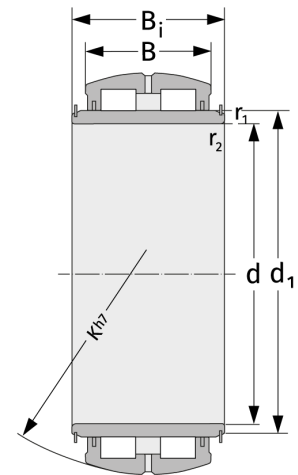

ACB 06 032 E

Winkeleinstellbare Zylinderrollenlager

Details:

Hauptabmessungen			
d [mm]	160	B _i [mm]	110
K [mm]	240	r _{1,2} [mm]	2,1
B [mm]	90	s [mm]	7,5
Gewicht [kg]	≈ 14,3		

Anschlussmaße		Berechnungsdaten	
d _{1,max} [mm]	171	C [kN]	645
		C ₀ [kN]	1280
		n _g [min ⁻¹]	670