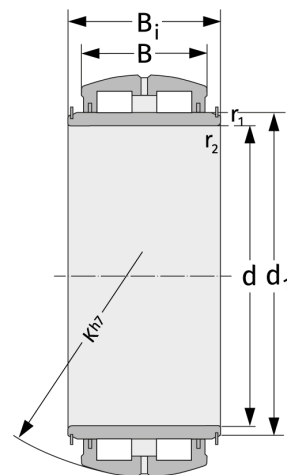

ACB 06 036 E

Winkeleinstellbare Zylinderrollenlager

Details:

Hauptabmessungen

d [mm]	180	B _i [mm]	120
K [mm]	280	r _{1,2} [mm]	2,1
B [mm]	100	s [mm]	7,5
Gewicht [kg]	≈ 23		

Anschlussmaße

d _{1,max} [mm]	196
-------------------------	-----

Berechnungsdaten

C [kN]	800
C ₀ [kN]	1570
n _g [min ⁻¹]	580