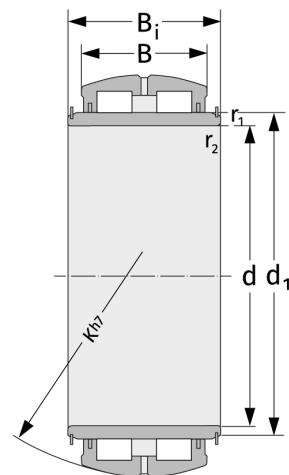

ACB 06 036

Winkeleinstellbare Zylinderrollenlager

Details:

Hauptabmessungen

d [mm]	180	B _i [mm]	120
K [mm]	280	r _{1,2} [mm]	2,1
B [mm]	100	s [mm]	7,5
Gewicht [kg]	≈ 23		

Anschlussmaße

d _{1,max} [mm]	207
-------------------------	-----

Berechnungsdaten

C [kN]	695
C ₀ [kN]	1550
n _g [min ⁻¹]	570