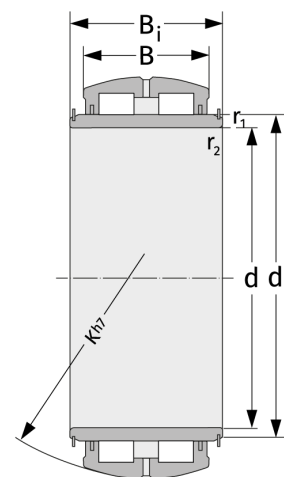

ACB 06 040 E

Winkeleinstellbare Zylinderrollenlager

Details:

Hauptabmessungen

d [mm]	200	B _i [mm]	140
K [mm]	310	r _{1,2} [mm]	2,1
B [mm]	115	s [mm]	10
Gewicht [kg]	≈ 32		

Anschlussmaße

d _{1,max} [mm]	218
-------------------------	-----

Berechnungsdaten

C [kN]	1060
C ₀ [kN]	2110
n _g [min ⁻¹]	520