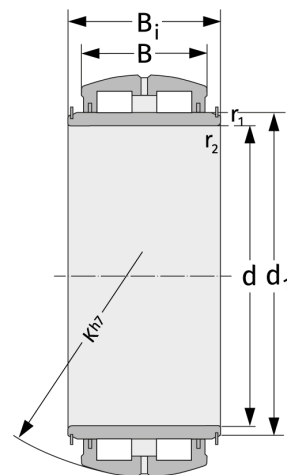

ACB 06 044

Winkeleinstellbare Zylinderrollenlager

Details:

Hauptabmessungen

d [mm]	220	B _i [mm]	150
K [mm]	340	r _{1,2} [mm]	3
B [mm]	125	s [mm]	10
Gewicht [kg]	≈ 42		

Anschlussmaße

d _{1,max} [mm]	253
-------------------------	-----

Berechnungsdaten

C [kN]	1010
C ₀ [kN]	2310
n _g [min ⁻¹]	460