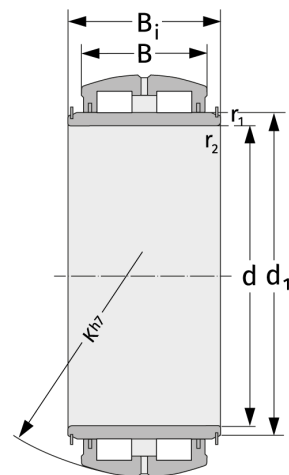

ACB 06 048 E

Winkeleinstellbare Zylinderrollenlager

Details:

Hauptabmessungen

d [mm]	240	B_i [mm]	155
K [mm]	360	$r_{1,2}$ [mm]	3
B [mm]	130	s [mm]	10
Gewicht [kg]	≈ 46		

Anschlussmaße

$d_{1,max}$ [mm]	261
------------------	-----

Berechnungsdaten

C [kN]	1370
C_0 [kN]	2940
n_g [min^{-1}]	440