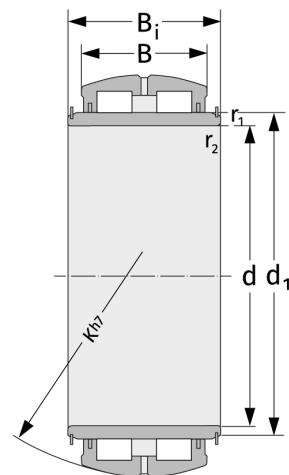

ACB 06 048

Winkeleinstellbare Zylinderrollenlager

Details:

Hauptabmessungen

d [mm]	240	B _i [mm]	155
K [mm]	360	r _{1,2} [mm]	3
B [mm]	130	s [mm]	10
Gewicht [kg]	≈ 46		

Anschlussmaße

d _{1,max} [mm]	274
-------------------------	-----

Berechnungsdaten

C [kN]	1150
C ₀ [kN]	2810
n _g [min ⁻¹]	430