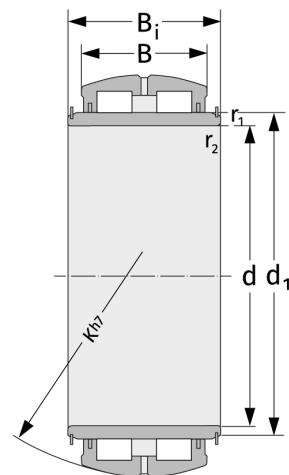

ACB 06 052 E

Winkeleinstellbare Zylinderrollenlager

Details:

Hauptabmessungen

d [mm]	260	B _i [mm]	170
K [mm]	400	r _{1,2} [mm]	4
B [mm]	145	s [mm]	10
Gewicht [kg]	≈ 68		

Anschlussmaße

d _{1,max} [mm]	289
-------------------------	-----

Berechnungsdaten

C [kN]	1620
C ₀ [kN]	3410
n _g [min ⁻¹]	400