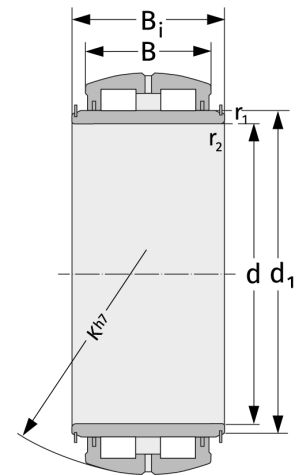

ACB 06 052

Winkeleinstellbare Zylinderrollenlager

Details:

Hauptabmessungen			
d [mm]	260	B _i [mm]	170
K [mm]	400	r _{1,2} [mm]	4
B [mm]	145	s [mm]	10
Gewicht [kg]	≈ 68		

Anschlussmaße		Berechnungsdaten	
d _{1,max} [mm]	299	C [kN]	1430
		C ₀ [kN]	3410
		n _g [min ⁻¹]	390