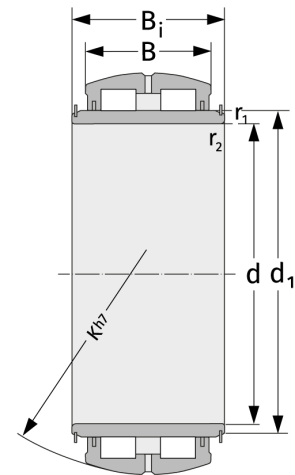

ACB 06 052

Winkeleinstellbare Zylinderrollenlager

Details:

Hauptabmessungen			
d [mm]	260	B _i [mm]	170
K [mm]	400	r _{1,2} [mm]	4
B [mm]	145	s [mm]	10
Gewicht [kg]	≈ 68		

Anschlussmaße		Berechnungsdaten	
d _{1,max} [mm]	299	C [kN]	1430
		C ₀ [kN]	3410
		n _g [min ⁻¹]	390